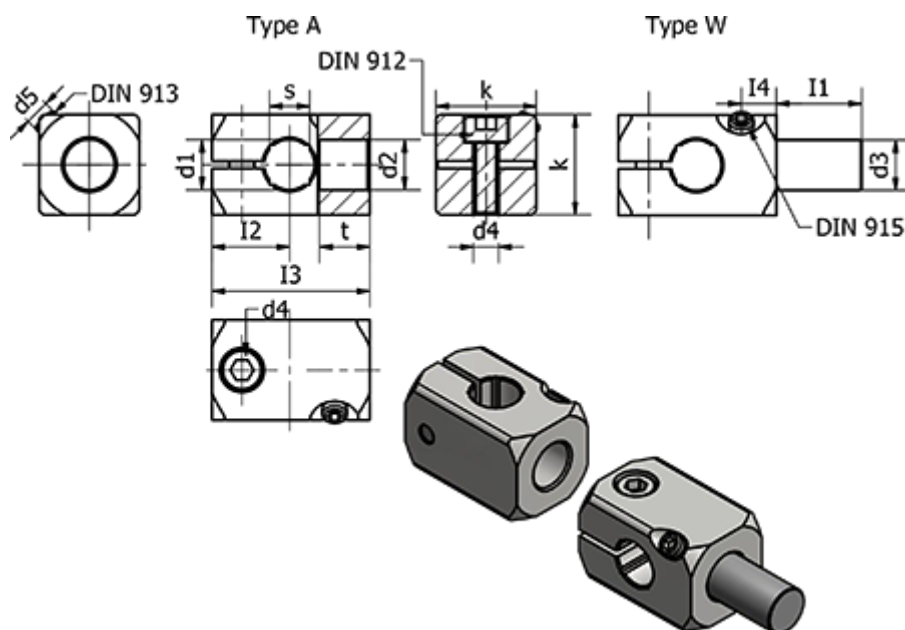

Varenummer: 20476B1515WELS  
 Beskrivelse: E+G Rørholder - GN 476-B15-15-W-ELS

## Mål

d1	= 15	l3	= 43.5
d2	=	l4	= 10
d3	= 15	k	= 25
d4	= M6	s	= 12
d5	= M6	t	= 15
Fastspændings kit for d4 = GN 511-M6-25		Vægt (g)	= 54
l1	= 21		
l2	= 20		